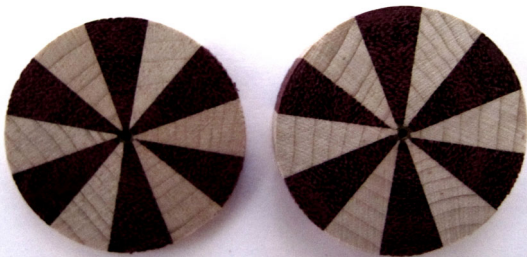

WOODEN CHECKERS

JPTC18- 1/8"

JPTC14- 1/4"

Select color from chart:

CP- Cherry / Padauk

MW- Maple / Walnut

MP- Maple / Purple Heart

WB- Walnut / Bloodwood

MB- Maple / Bloodwood

WP- Walnut / Pau Amerillo

Cherry / Padauk

Maple/Walnut

Maple/ Purple Heart

Walnut / Bloodwood

Maple / Bloodwood

Walnut / Pau Amerillo