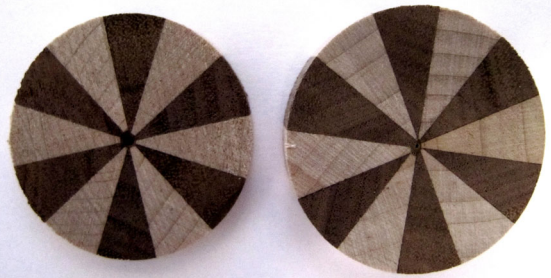

WOODEN CHECKERS

JPTC18- 1/8"

JPTC14- 1/4"

Select color from chart:

CP- Cherry / Padauk

MW- Maple / Walnut

MP- Maple / Purple Heart

WB- Walnut / Bloodwood

MB- Maple / Bloodwood

WP- Walnut / Pau Amerillo

Cherry / Padauk

Maple/Walnut

Maple/ Purple Heart

Walnut / Bloodwood

Maple / Bloodwood

Walnut / Pau Amerillo